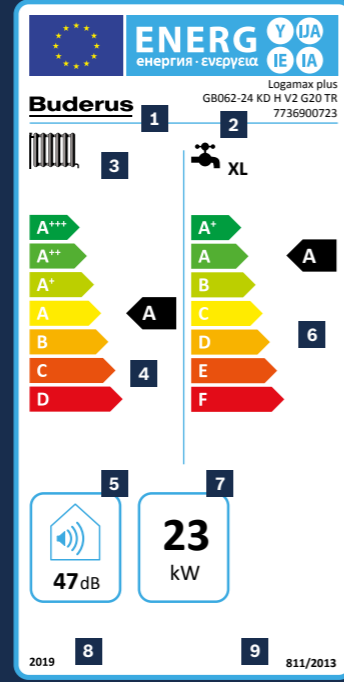

YouTube
youtube.com/BuderusTurkiye

Buderus

Geleceğin ısıtma sistemleri.

- 1 Tedarikçi Adı / Markası
- 2 Model İsmi, Model Tanımı, Malzeme Numarası
- 3 Mahal Isıtma Fonksiyonu ve Su Isıtma Fonksiyonu (Yük Profili ile beraber)
- 4 Mevsimsel Mahal Isıtması Enerji Verimliliği Sınıfı
- 5 Ses Gücü Seviyesi
- 6 Mevsimsel Su Isıtması Enerji Verimliliği Sınıfı Heating output
- 7 Nominal Isıl Güç
- 8 Direktif Geçerlilik Başlangıç Tarihi (AB için)
- 9 AB Direktif Numarası