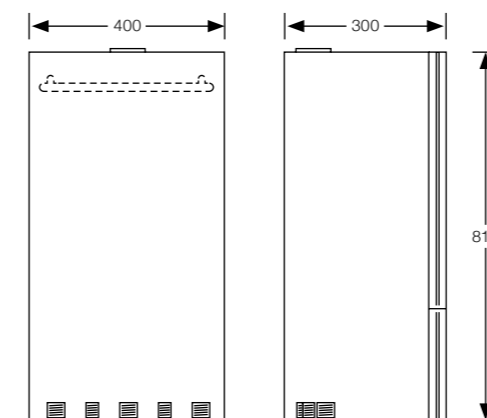

Logamax plus GB062'nizi Buderus uzmanlığı ile üretilen modülasyonlu oda kumandaları ile kullanın; hem doğalgaz harcamalarınızı kontrol ederek daha fazla tasarruf sağlayın hem de kombiniz konforunu daha fazla yaşayın.