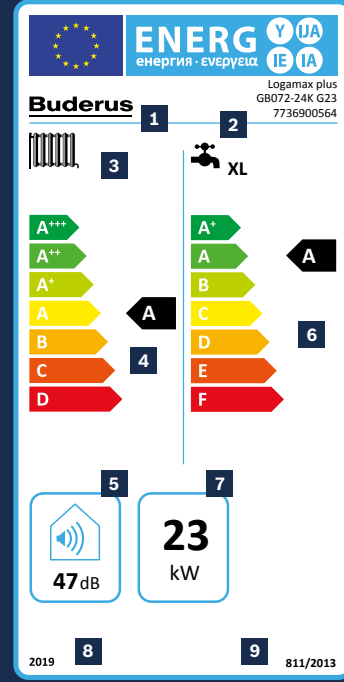

YouTube
youtube.com/BuderusTurkiye

Buderus

Geleceğin ısıtma sistemleri.

- 1 Tedarikçi Adı / Markası
- 2 Model İsmi, Model Tanımı, Malzeme Numarası
- 3 Mahal Isıtma Fonksiyonu ve Su Isıtma Fonksiyonu (Yük Profili ile beraber)
- 4 Mevsimsel Mahal Isıtması Enerji Verimliliği Sınıfı
- 5 Ses Gücü Seviyesi
- 6 Mevsimsel Su Isıtması Enerji Verimliliği Sınıfı Heating output
- 7 Nominal Isıl Güç
- 8 Direktif Geçerlilik Başlangıç Tarihi (AB için)
- 9 AB Direktif Numarası

Teknik Özellikler	Birim	GB072-24K V2
Kullanılabilir Yakıtlar		Doğalgaz/LPG
Isıtma Kapasitesi	kW	23,8 (40/30°C)
Maksimum Sıcak Kullanım Suyu Kapasitesi	kW	29,7
Verim (Alt Isıl Değere Göre)	%	109%'a kadar
Maksimum Gidiş Suyu Sıcaklığı	°C	82
Kullanım Suyu Sıcaklık Aralığı	°C	40-60
Ses Basıncı Seviyesi	dB(A)	≤36
NOx Sınıfı	-	5
Koruma Sınıfı (IP)	-	X4D
Voltaj	AC...V	230
Ağırlık	kg	44
Ölçüler	mm	840 x 440 x 350
ErP ile İlgili Değerler	Birim	GB072-24K V2
Mevsimsel Mahal Isıtma Enerji Verimliliği Sınıfı	-	A
Mevsimsel Mahal Isıtma Enerji Verimliliği (ηs)	%	92
Su Isıtması Enerji Verimliliği Sınıfı	-	A
Su Isıtması Enerji Verimliliği (ηwh)	%	83
Ses Gücü Seviyesi	dB(A)	≤47